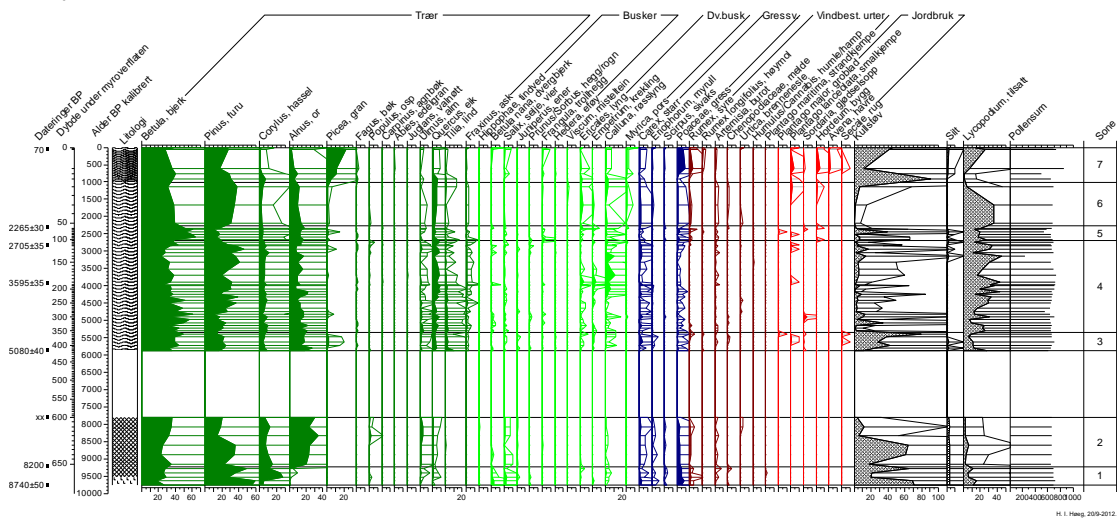

Holtetjønn, 78 m o.h., Siljan, Telemark
 Presentdiagram, del 1

H. I. Haeg 2009-2012

Holtetjønn, 78 m o.h., Siljan, Telemark
 Presentdiagram, del 2

H. I. Haeg 2009-2012

Holtetjønn, 78 m o.h., Siljan, Telemark

Infusjonsdiagram

H. I. Heeg, 2019-2012.