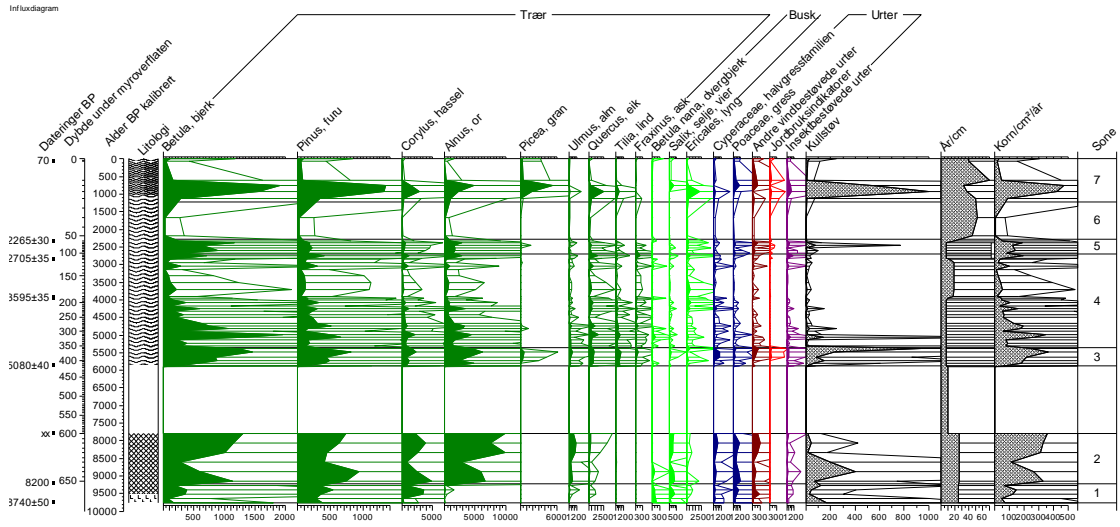

Holtetjønn, 78 m o.h., Siljan, Telemark
 Presentdiagram, del 1

H. I. Haeg 2009-2012

Holtetjønn, 78 m o.h., Siljan, Telemark
 Presentdiagram, del 2

H. I. Haeg 2009-2012

Holtetjønn, 78 m o.h., Siljan, Telemark

Infusjonsdiagram

H. I. Heeg, 2019-2012.