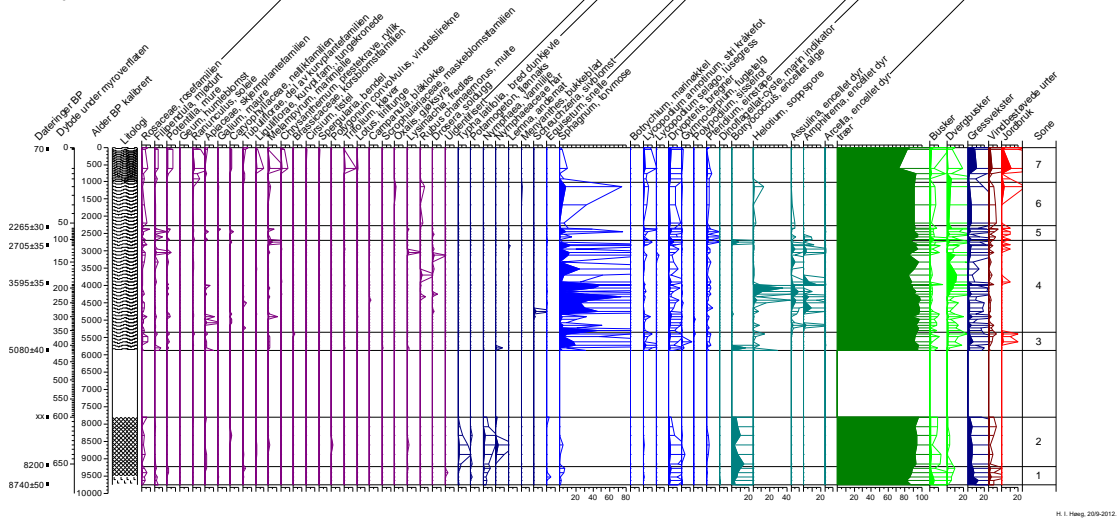

Holtetjønn, 78 m o.h., Siljan, Telemark
 Presentdiagram, del 1

H. I. Haeg 2009-2012

Holtetjønn, 78 m o.h., Siljan, Telemark
 Presentdiagram, del 2

H. I. Haeg 2009-2012

Holtetjønn, 78 m o.h., Siljan, Telemark

Infusjonsdiagram

H. I. Heeg, 2019-2012.